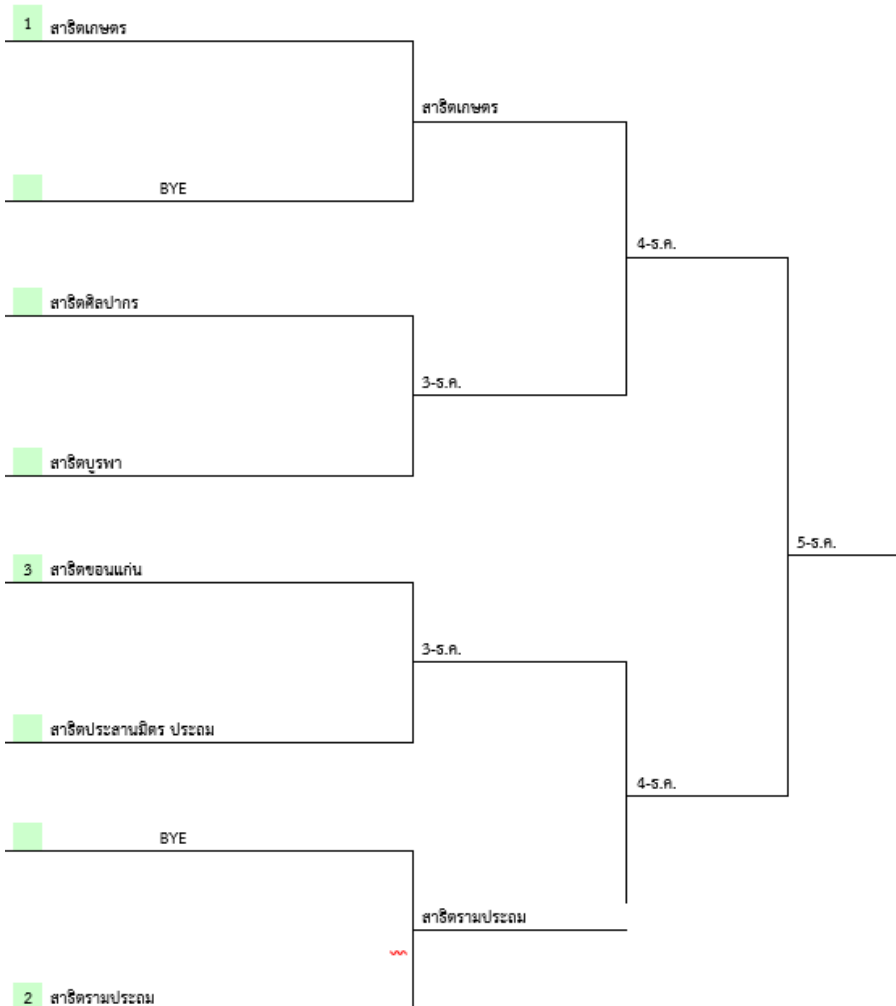

กีฬาสาธิตสามัคคี ครั้งที่43 (เสลาเกมส์)
ณ สนามเทนนิส มหาวิทยาลัยนเรศวร (สนาม1-4 (สนามเก่า) สนาม 5-8
(สนามใหม่))
วันที่ 3 – 9 ธันวาคม 2561
ทีมชาย ประถม

Acc. Ranking	# Seeded teams	# Alternates	Replacing	Draw date/time:	
Rkg Date	1 สาธิตเกษตร	1		Last Accepted team	
Top DA	2 สาธิตรามประถม	2		Player representatives	
Last DA				ศุภรักษ์ คล้ายรักษ์	086-925-5100
Seed ranking				วงศ์ศิริ หุ่นศิริ	081-612-3560
Rkg Date	3	3		ITF Referee's signature	
Top seed	4	4		วสันต์ ศรีทับทิม	081-817-3276
Last seed					

ตารางการแข่งขันเทนนิส วันที่ 3 – 9 ธันวาคม 2561
ทีมหญิง ประถม

Acc. Ranking	# Seeded teams	# Alternates	Replacing	Draw date/time:	
Rkg Date	1 สาทิตจุฬาประถม	1		Last Accepted team	
Top DA	2 สาทิตศิลปากร ประถม	2		Player representatives	
Last DA				ศุภรักษ์ คล้าย รักษ์	086- 925- 5100
Seed ranking	3	3		วงศ์ศิริ หุ่นศิริ	081- 612- 3560
Rkg Date	4	4		ITF Referee's signature	
Top seed				วสันต์ ศรี ทับทิม	081- 817- 3276
Last seed					

ตารางการแข่งขันเทนนิส วันที่ 3 – 9 ธันวาคม 2561
ทีมหญิง มัธยมปลาย

Seed	Group RR	จังหวัด	สาธิตรามมัธยม	สาธิตประสานมิตร	สาธิตเกษตร	สาธิตขอนแก่น	Play	Won	Lost	Points	Pos
1	สาธิตรามมัธยม										
2	สาธิตประสานมิตร มัธยม										
3	สาธิตเกษตร										
4	สาธิตขอนแก่น										