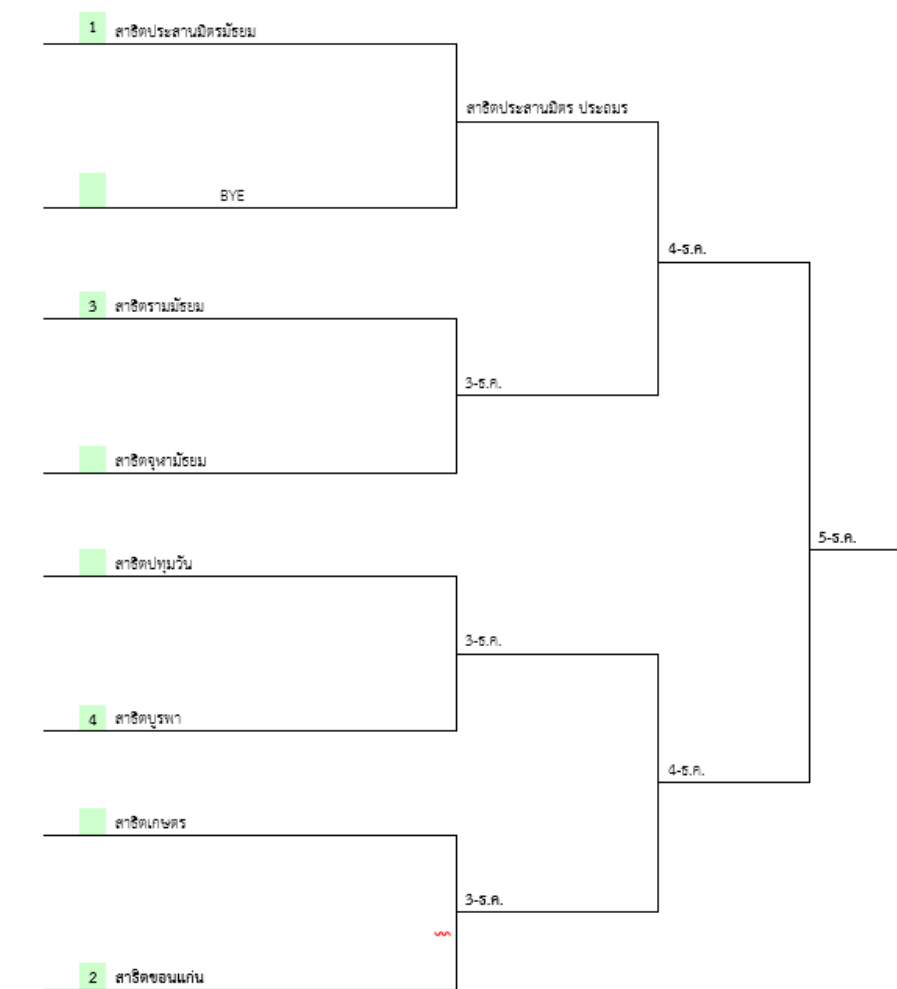

ตารางการแข่งขันเทนนิส วันที่ 3 – 9 ธันวาคม 2561
ทีมชาย มัธยมต้น

Acc. Ranking	# Seeded teams	# Alternates	Replacing	Draw date/time:		
Rkg Date	1 สาสิตขอนแก่น	1		Last Accepted team		
Top DA	2 สาสิตจุฬามัธยม	2		Player representatives		
Last DA				ศุภรักษ์ คล้ายรักษ์ 086-925-5100		
Seed ranking				3	3	วงศ์ศิริ หุ่นศิริ 081-612-3560
Rkg Date				4	4	ITF Referee's signature
Top seed				วสันต์ ศรีทับทีม 081-817-3276		
Last seed						

ตารางการแข่งขันเทนนิส วันที่ 3 – 9 ธันวาคม 2561
ทีมหญิง มัธยมต้น

ตารางการแข่งขันเทนนิส วันที่ 3 – 9 ธันวาคม 2561
ทีมชาย มัธยมปลาย

Acc. Ranking	# Seeded teams	# Alternates	Replacing	Draw date/time:
Rkg Date	1 สโมสรประสาธมิตร มัธยม	1		Last Accepted team
Top DA				
Last DA	2 สโมสรขอนแก่น	2		Player representatives
Seed ranking	3	3		ศุภรักษ์ 086- คล้ายรักษ์ 925- 5100 วงศ์ศิริ หุ่นศิริ 081- 612- 3560
Rkg Date				ITF Referee's signature
Top seed	4	4		วสันต์ ศรี 081- 817- ทับทิม 3276
Last seed				

ตารางการแข่งขันเทนนิส วันที่ 3 – 9 ธันวาคม 2561
ทีมหญิง มัธยมปลาย

Seed	Group RR	จังหวัด	สาธิตรามมัธยม	สาธิตประสานมิตร	สาธิตเกษตร	สาธิตขอนแก่น	Play	Won	Lost	Points	Pos
1	สาธิตรามมัธยม										
2	สาธิตประสานมิตร มัธยม										
3	สาธิตเกษตร										
4	สาธิตขอนแก่น										