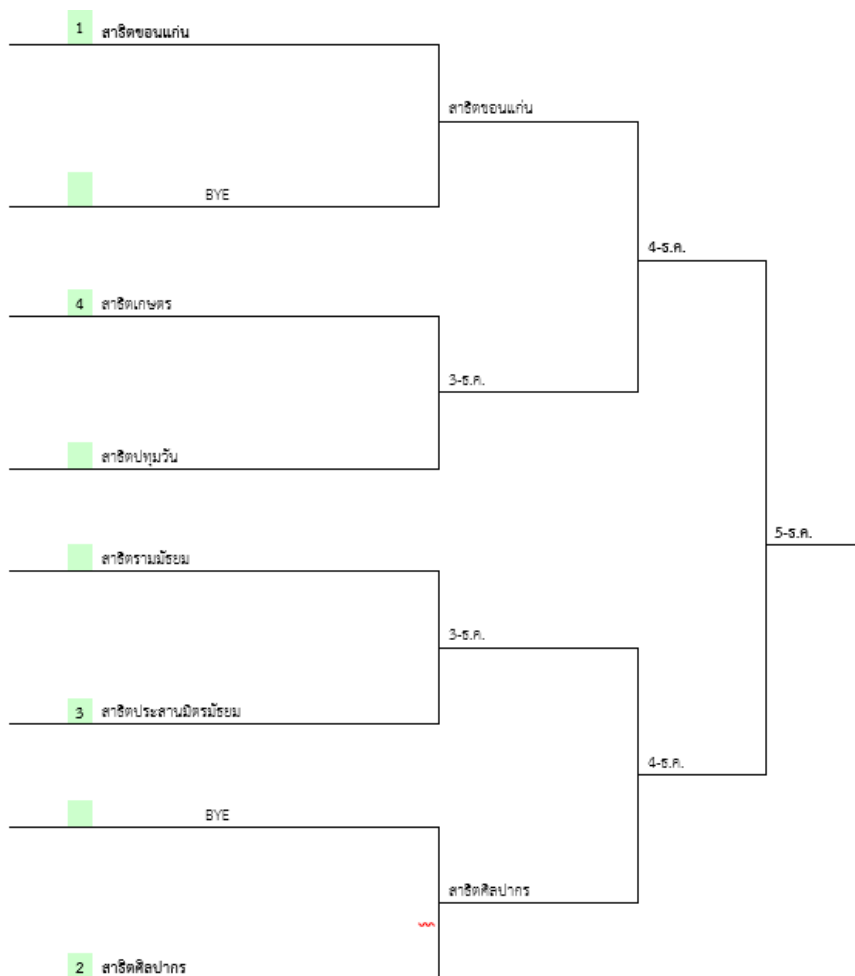

ตารางการแข่งขันเทนนิส วันที่ 3 – 9 ธันวาคม 2561
ทีมหญิง มัธยมต้น