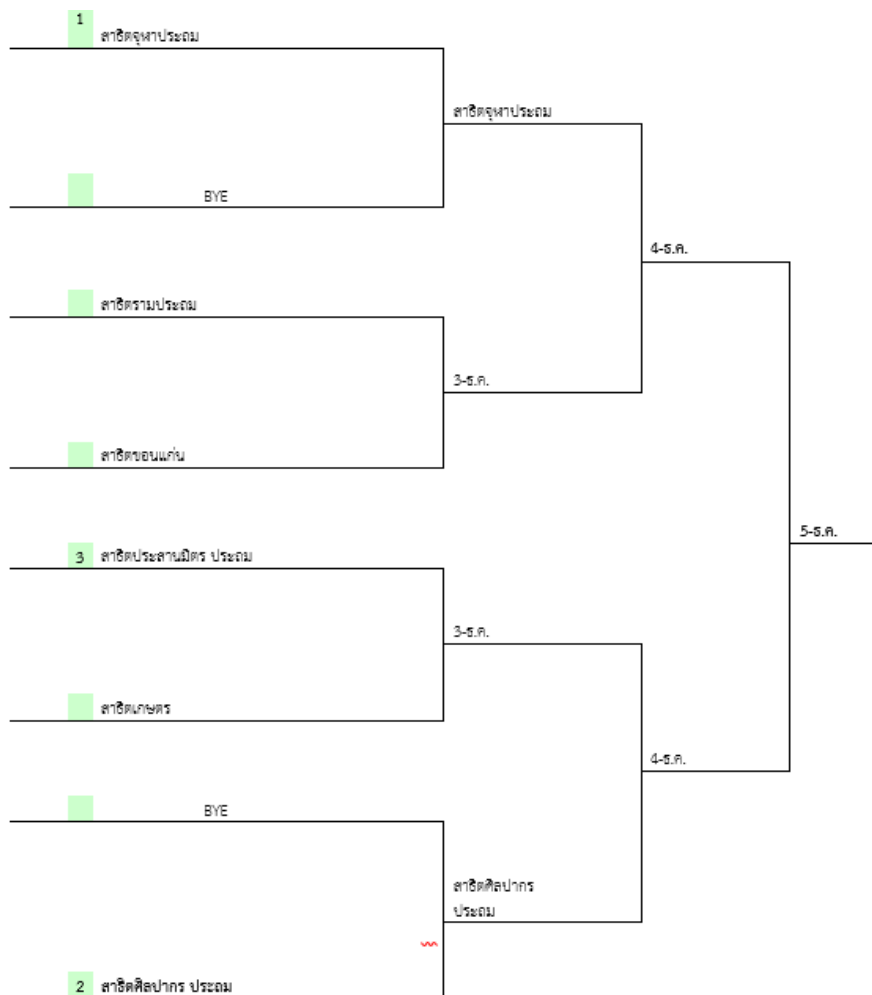

กีฬาสาธิตสามัคคี ครั้งที่43 (เสลาเกมส์)
ณ สนามเทนนิส มหาวิทยาลัยนเรศวร (สนาม1-4 (สนามเก่า) สนาม 5-8
(สนามใหม่))
วันที่ 3 – 9 ธันวาคม 2561
ทีมชาย ประถม

Acc. Ranking	# Seeded teams	# Alternates	Replacing	Draw date/time:	
Rkg Date	1 สาธิตเกษตร	1		Last Accepted team	
Top DA	2 สาธิตรามประถม	2		Player representatives	
Last DA				ศุภรักษ์ คล้ายรักษ์	086-925-5100
Seed ranking				วงศ์ศิริ หุ่นศิริ	081-612-3560
Rkg Date	3	3		ITF Referee's signature	
Top seed	4	4		วสันต์ ศรีทับทิม	081-817-3276
Last seed					

ตารางการแข่งขันเทนนิส วันที่ 3 – 9 ธันวาคม 2561
ทีมหญิง ประถม

Acc. Ranking	# Seeded teams	# Alternates	Replacing	Draw date/time:	
Rkg Date	1 สาทิตจุฬาประถม	1		Last Accepted team	
Top DA	2 สาทิตศิลปากร ประถม	2		Player representatives	
Last DA				ศุภรักษ์ คล้าย รักษ์	086- 925- 5100
Seed ranking	3	3		วงศ์ศิริ หุ่นศิริ	081- 612- 3560
Rkg Date	4	4		ITF Referee's signature	
Top seed				วสันต์ ศรี ทับทิม	081- 817- 3276
Last seed					

ตารางการแข่งขันเทนนิส วันที่ 3 – 9 ธันวาคม 2561
ทีมหญิง มัธยมปลาย

Seed	Group RR	จังหวัด	สาธิตรามมัธยม	สาธิตประสานมิตร	สาธิตเกษตร	สาธิตขอนแก่น	Play	Won	Lost	Points	Pos
1	สาธิตรามมัธยม										
2	สาธิตประสานมิตร มัธยม										
3	สาธิตเกษตร										
4	สาธิตขอนแก่น										