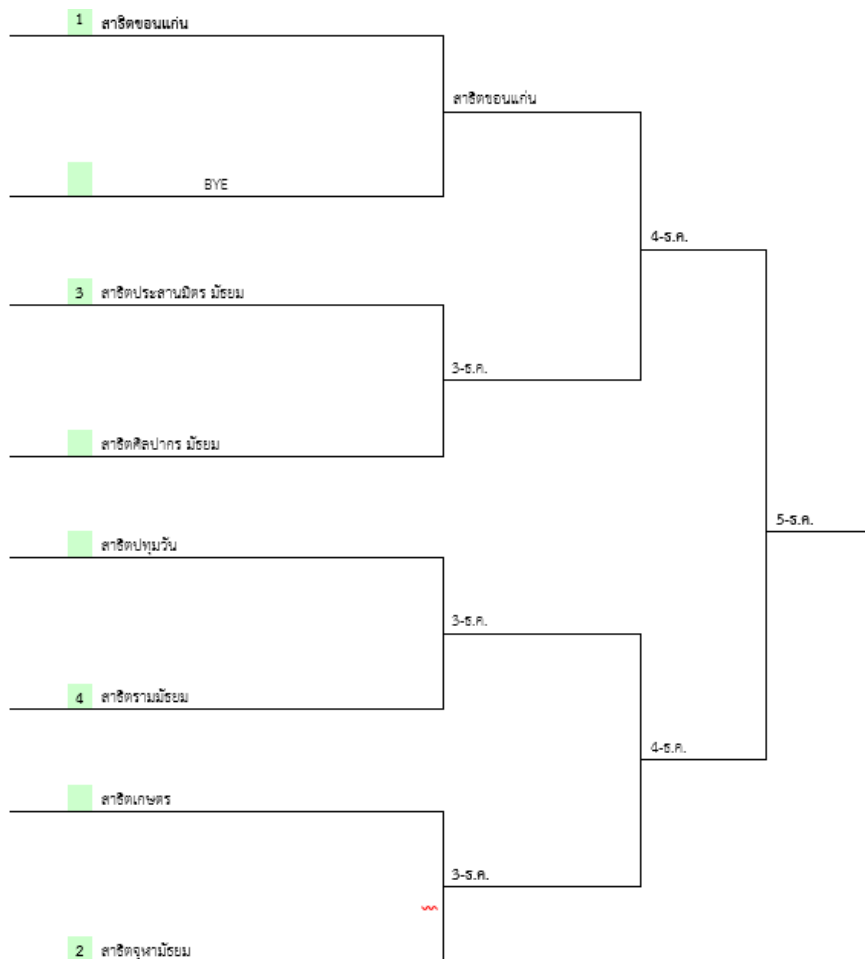

ตารางการแข่งขันเทนนิส วันที่ 3 – 9 ธันวาคม 2561
ทีมชาย มัธยมต้น